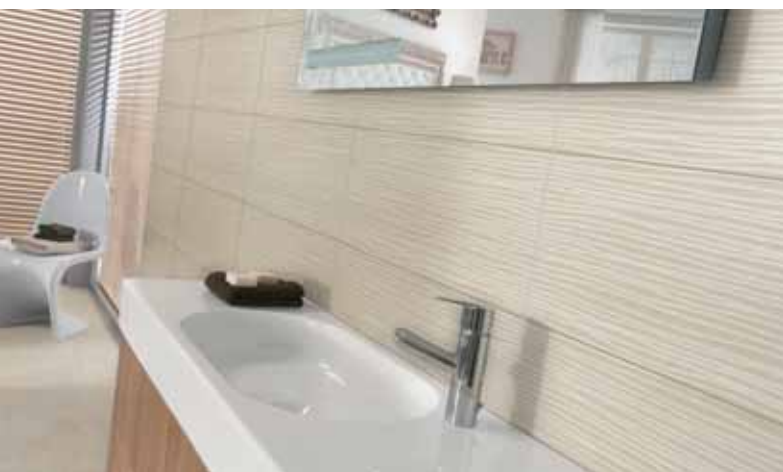

# ARMONY 30 x 60

**Bone**  
30 x 60 **OMB6**  
27 €/m<sup>2</sup> 695 Kč/m<sup>2</sup>

**Graphite**  
30 x 60 **OMC1**  
27 €/m<sup>2</sup> 695 Kč/m<sup>2</sup>

**Nature**  
30 x 60 **OMB8**  
27 €/m<sup>2</sup> 695 Kč/m<sup>2</sup>